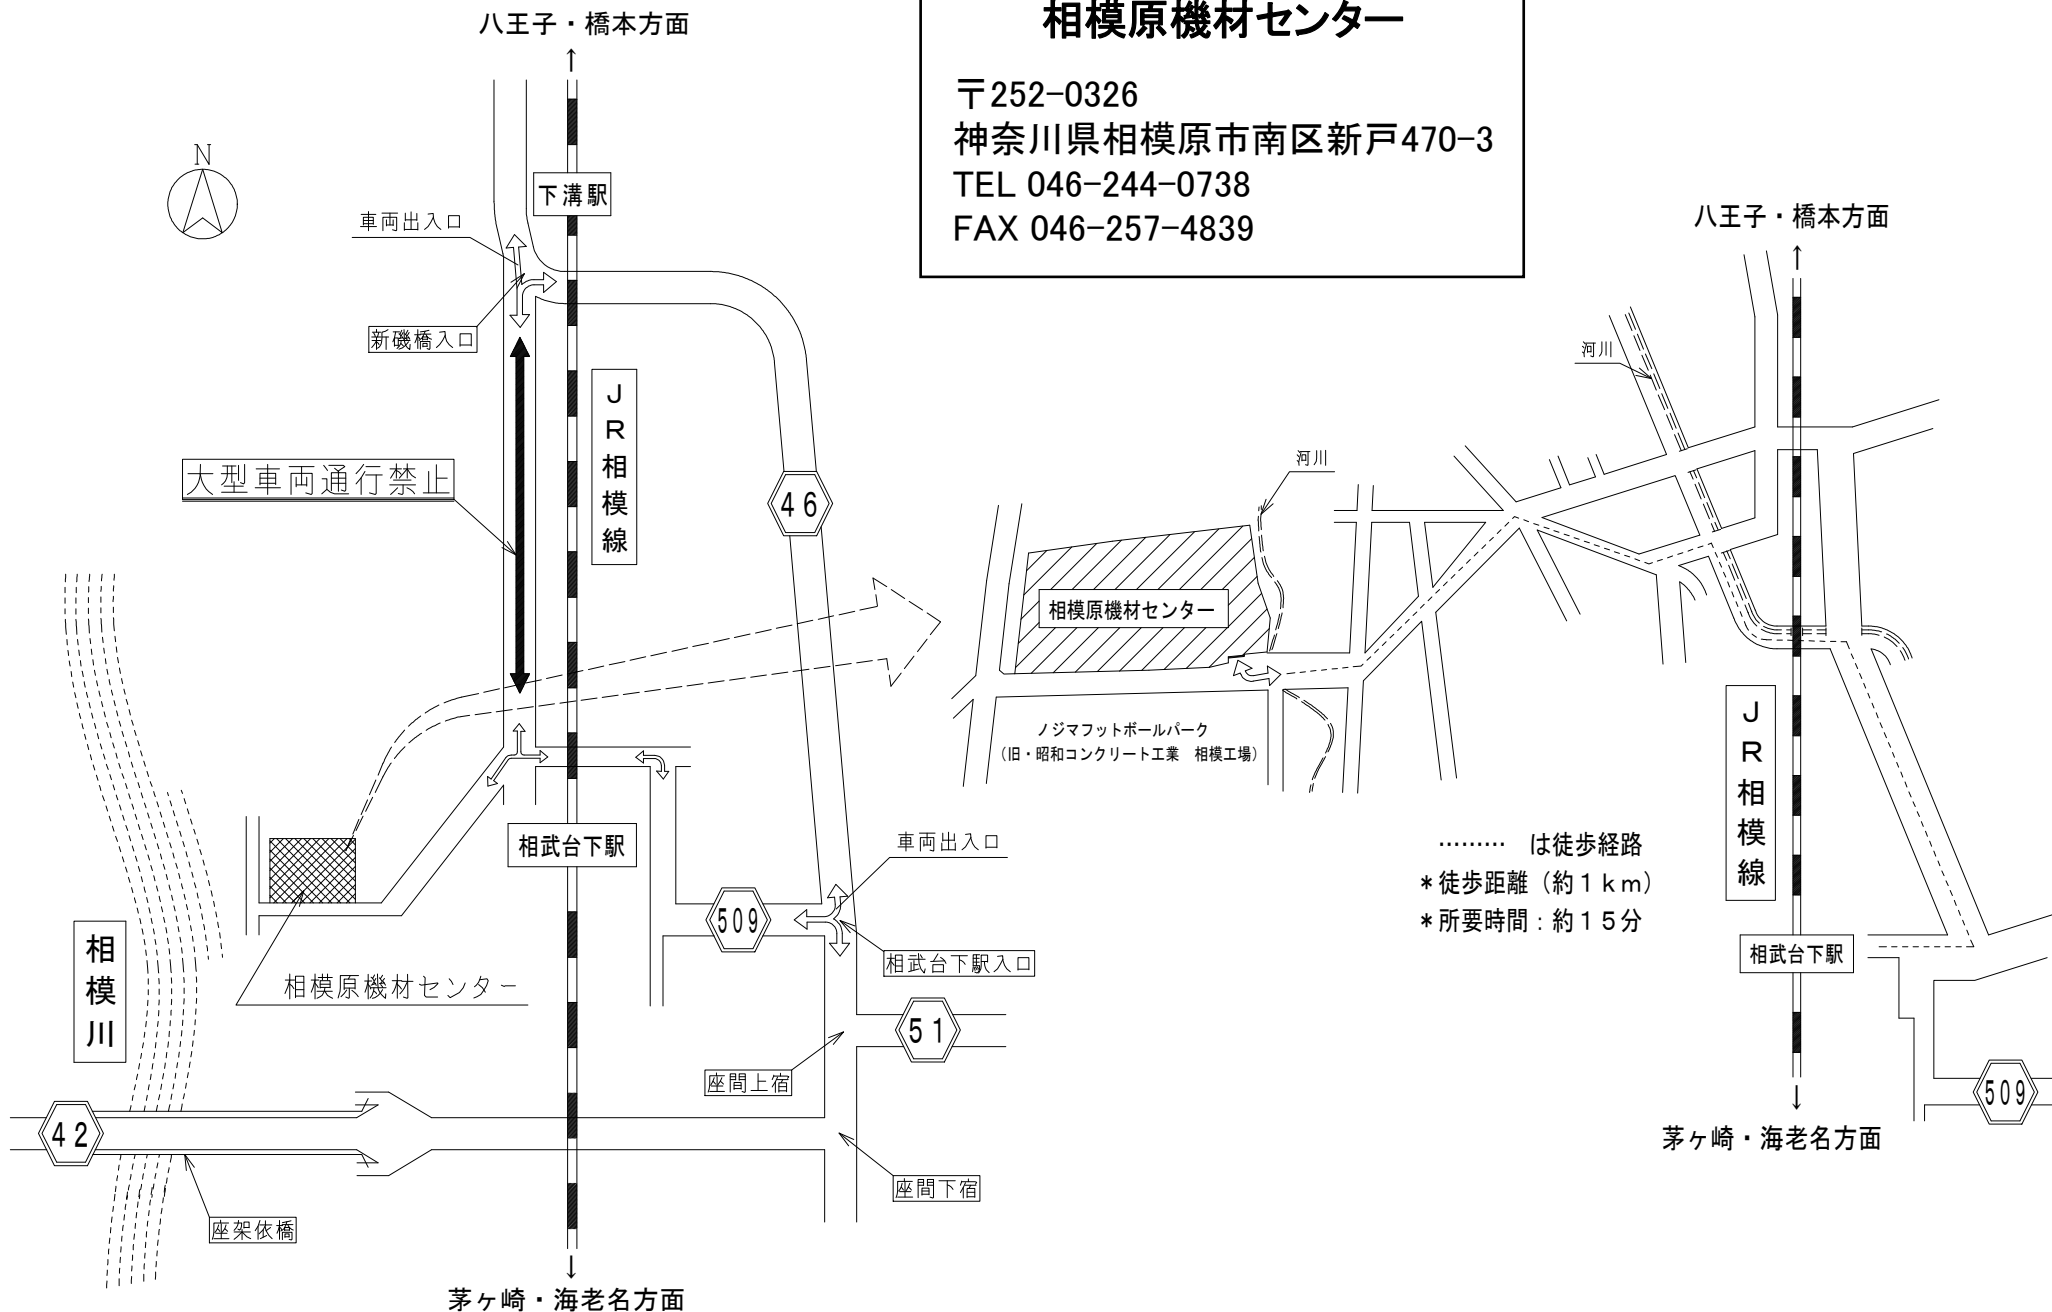

相模原機材センター

〒252-0326

神奈川県相模原市南区新戸470-3

TEL 046-244-0738

FAX 046-257-4839

..... は徒歩経路
* 徒歩距離 (約1 km)
* 所要時間: 約15分